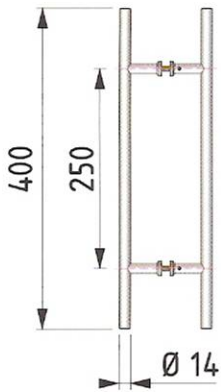

Es sind Produkte ganz aus Edelstahl und sie nehmen sich auf den Markt mit einem sehr guten Verhältnis Qualität/Preis vor. Die zwei Versionen 5H01 und 5H03 sind aus vollem Edelstahl, wobei die Versionen 5H11 und 5H15 leer. Die Türdrückerauswahl deckt ein großes Anwendungsspektrum ab mit ihren verschiedenen Längen und Achsenabständen. Die Oberflächen sind satiniertes Edelstahl (31) und Glanzedelstahl (32) für alle Modelle.

5H01

5H03

5H11

5H15