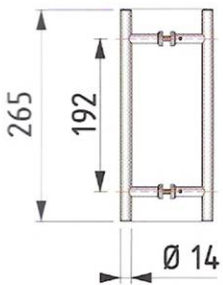

Es sind Produkte ganz aus Edelstahl und sie nehmen sich auf den Markt mit einem sehr guten Verhältnis Qualität/Preis vor. Die zwei Versionen 5H01 und 5H03 sind aus vollem Edelstahl, wobei die Versionen 5H11 und 5H15 leer. Die Türdrückerauswahl deckt ein großes Anwendungsspektrum ab mit ihren verschiedenen Längen und Achsenabständen. Die Oberflächen sind satiniertes Edelstahl (31) und Glanzedelstahl (32) für alle Modelle.