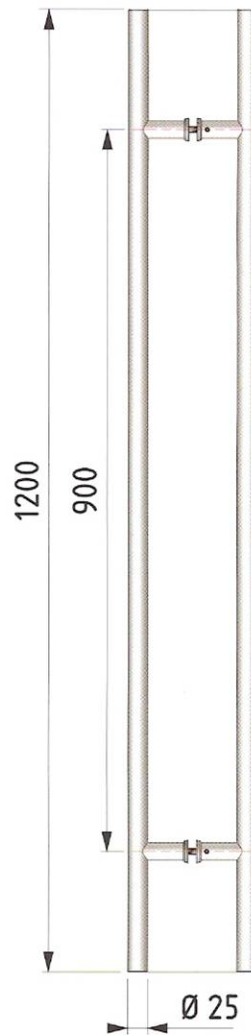

Es sind Produkte ganz aus Edelstahl und sie nehmen sich auf den Markt mit einem sehr guten Verhältnis Qualität/Preis vor. Die zwei Versionen 5H01 und 5H03 sind aus vollem Edelstahl, wobei die Versionen 5H11 und 5H15 leer. Die Türdrückerauswahl deckt ein großes Anwendungsspektrum ab mit ihren verschiedenen Längen und Achsenabständen. Die Oberflächen sind satiniertes Edelstahl (31) und Glanzedelstahl (32) für alle Modelle.

5H01

5H03

5H11

5H15