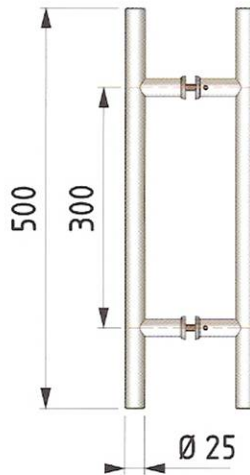

Es sind Produkte ganz aus Edelstahl und sie nehmen sich auf den Markt mit einem sehr guten Verhältnis Qualität/Preis vor. Die zwei Versionen 5H01 und 5H03 sind aus vollem Edelstahl, wobei die Versionen 5H11 und 5H15 leer. Die Türdrückerauswahl deckt ein großes Anwendungsspektrum ab mit ihren verschiedenen Längen und Achsenabständen. Die Oberflächen sind satiniertes Edelstahl (31) und Glanzedelstahl (32) für alle Modelle.

5H01

5H03

5H11

5H15